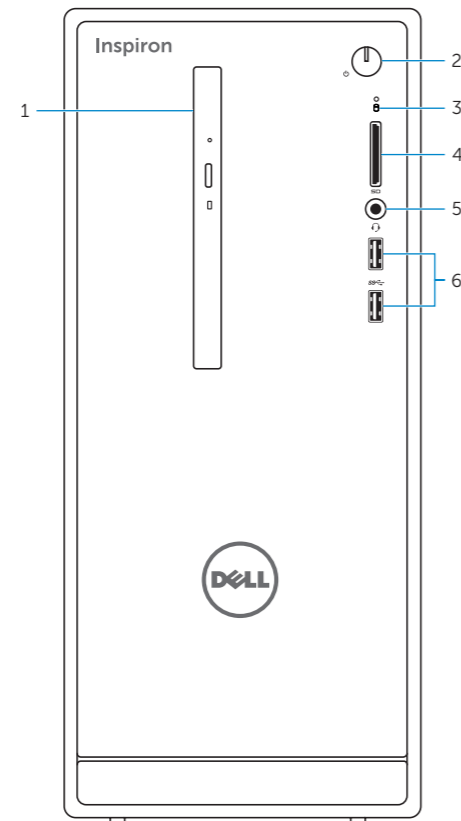

## Features

功能部件 | 功能 | 外觀

1. Optical-drive (optional)
2. Power button
3. Hard-drive activity light
4. Media-card reader
5. Headset port
6. USB 3.0 ports (2)
7. Audio ports (3)
8. VGA port

1. 光盘驱动器 (可选)
2. 电源按钮
3. 硬盘驱动器活动指示灯
4. 介质卡读取器
5. 耳机端口
6. USB 3.0 端口 (2 个)
7. 音频端口 (3 个)
8. VGA 端口