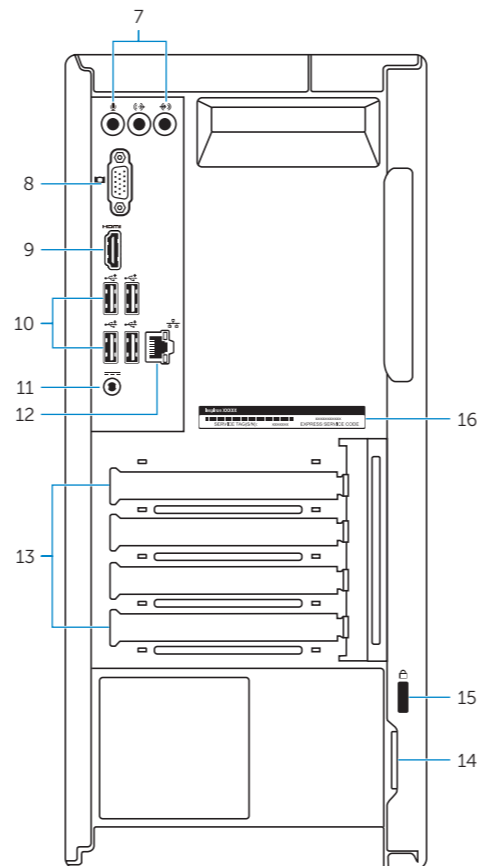

## Features

功能部件 | 功能 | 外觀

1. Optical-drive (optional)
2. Power button
3. Hard-drive activity light
4. Media-card reader
5. Headset port
6. USB 3.0 ports (2)
7. Audio ports (3)
8. VGA port

1. 光盘驱动器 (可选)
2. 电源按钮
3. 硬盘驱动器活动指示灯
4. 介质卡读取器
5. 耳机端口
6. USB 3.0 端口 (2 个)
7. 音频端口 (3 个)
8. VGA 端口

9. HDMI port
10. USB 2.0 ports (4)
11. Power-adapter port
12. Network port
13. Expansion-card slots
14. Padlock rings
15. Security-cable slot
16. Service Tag label

9. HDMI 端口
10. USB 2.0 端口 (4 个)
11. 电源适配器端口
12. 网络端口
13. 扩展卡插槽
14. 挂锁扣环
15. 安全缆线孔
16. 服务标签